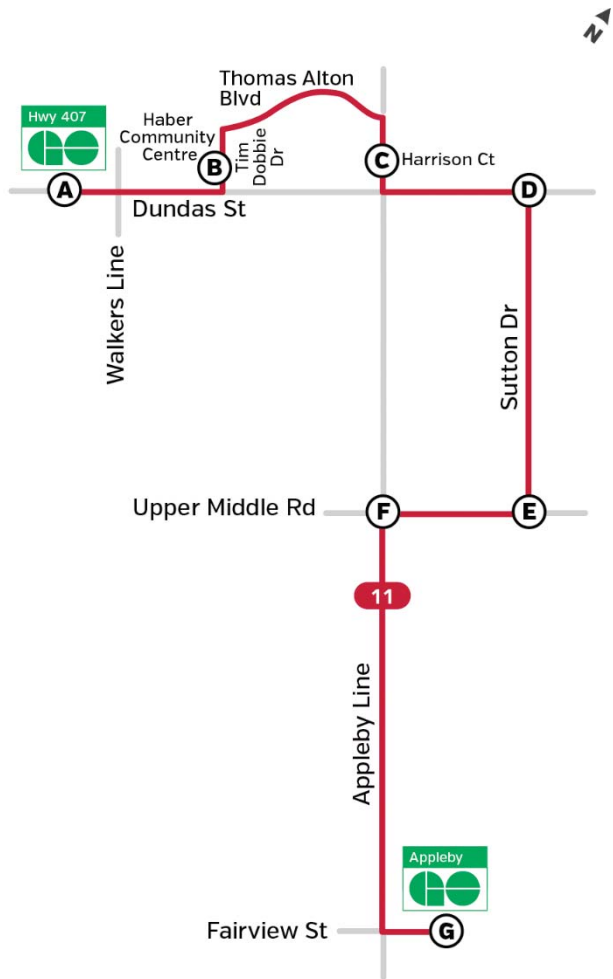

Route 11 Sutton - Alton

Effective November 4, 2018

Burlingtontransit.ca
905-639-0550
contactbt@burlington.ca
#BurlONTransit

11 Sutton - Alton

Weekdays to GO 407 Carpool

Appley GO Station	Appley Line & Upper Middle	Upper Middle & Sutton Dr.	Dundas St. & Sutton Dr.	Appley Line & Harrison Ct.	Haber Community Centre	GO 407 Carpool
G	F	E	D	C	B	A
5:25	5:32	5:35	5:39	5:42	5:46	5:50
5:55	6:02	6:05	6:09	6:12	6:16	6:20
6:28	6:35	6:38	6:42	6:45	6:49	6:53
6:48	6:59	7:02	7:07	7:10	7:15	7:22
7:16	7:27	7:30	7:35	7:38	7:43	7:50
7:46	7:57	8:00	8:05	8:08	8:13	8:20
8:16	8:27	8:30	8:35	8:38	8:43	8:50
8:46	8:57	9:00	9:05	9:08	9:13	9:20
9:06	9:13	9:16	9:20	9:23	9:27	9:31
9:36	9:43	9:46	9:50	9:53	9:57	10:01
9:58	10:05	10:08	10:12	10:15	10:19	10:23
10:28	10:35	10:38	10:42	10:45	10:49	10:53
10:58	11:05	11:08	11:12	11:15	11:19	11:23
11:28	11:35	11:38	11:42	11:45	11:49	11:53
11:58	12:05	12:08	12:12	12:15	12:19	12:23
12:28	12:35	12:38	12:42	12:45	12:49	12:53
12:58	1:05	1:08	1:12	1:15	1:19	1:23
1:28	1:35	1:38	1:42	1:45	1:49	1:53
1:58	2:05	2:08	2:12	2:15	2:19	2:23
2:38	2:49	2:52	2:57	3:00	3:05	3:12
3:16	3:27	3:30	3:35	3:38	3:43	3:50
3:46	3:57	4:00	4:05	4:08	4:13	4:20
4:16	4:27	4:30	4:35	4:38	4:43	4:50
4:46	4:57	5:00	5:05	5:08	5:13	5:20
5:16	5:27	5:30	5:35	5:38	5:43	5:50
5:46	5:57	6:00	6:05	6:08	6:13	6:20
6:06	6:13	6:16	6:20	6:23	6:27	6:31
6:36	6:43	6:46	6:50	6:53	6:57	7:01
6:58	7:05	7:08	7:12	7:15	7:19	7:23
7:58	8:05	8:08	8:12	8:15	8:19	8:23
8:58	9:05	9:08	9:12	9:15	9:19	9:23
9:58	10:05	10:08	10:12	10:15	10:19	10:23