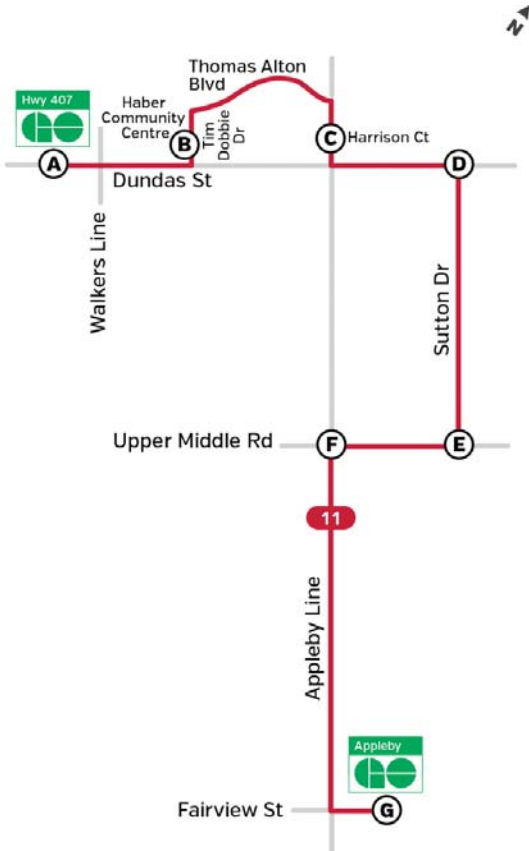

Route 11

Sutton - Alton

Effective January 6, 2019

Burlingtontransit.ca
905-639-0550
contactbt@burlington.ca
#BurlONTransit

11 Sutton - Alton

Weekdays to GO 407 Carpool

Appleby GO Station	Appleby Line & Upper Middle	Upper Middle & Sutton Dr.	Dundas St. & Sutton Dr.	Appleby Line & Harrison Ct.	Haber Community Centre	GO 407 Carpool
G	F	E	D	C	B	A
5:25	5:32	5:35	5:39	5:42	5:46	5:50
5:55	6:02	6:05	6:09	6:12	6:16	6:20
6:28	6:35	6:38	6:42	6:45	6:49	6:53
6:48	6:59	7:02	7:07	7:10	7:15	7:22
7:16	7:27	7:30	7:35	7:38	7:43	7:50
7:46	7:57	8:00	8:05	8:08	8:13	8:20
8:16	8:27	8:30	8:35	8:38	8:43	8:50
8:46	8:57	9:00	9:05	9:08	9:13	9:20
9:06	9:13	9:16	9:20	9:23	9:27	9:31
9:36	9:43	9:46	9:50	9:53	9:57	10:01
9:58	10:05	10:08	10:12	10:15	10:19	10:23
10:28	10:35	10:38	10:42	10:45	10:49	10:53
10:58	11:05	11:08	11:12	11:15	11:19	11:23
11:28	11:35	11:38	11:42	11:45	11:49	11:53
11:58	12:05	12:08	12:12	12:15	12:19	12:23
12:28	12:35	12:38	12:42	12:45	12:49	12:53
12:58	1:05	1:08	1:12	1:15	1:19	1:23
1:28	1:35	1:38	1:42	1:45	1:49	1:53
1:58	2:05	2:08	2:12	2:15	2:19	2:23
2:40	2:51	2:54	2:59	3:02	3:07	3:14
3:16	3:27	3:30	3:35	3:38	3:43	3:50
3:46	3:57	4:00	4:05	4:08	4:13	4:20
4:16	4:27	4:30	4:35	4:38	4:43	4:50
4:46	4:57	5:00	5:05	5:08	5:13	5:20
5:16	5:27	5:30	5:35	5:38	5:43	5:50
5:46	5:57	6:00	6:05	6:08	6:13	6:20
6:06	6:13	6:16	6:20	6:23	6:27	6:31
6:36	6:43	6:46	6:50	6:53	6:57	7:01
6:58	7:05	7:08	7:12	7:15	7:19	7:23
7:25	7:32	7:35	7:39	7:42	7:46	7:50
7:58	8:05	8:08	8:12	8:15	8:19	8:23
8:58	9:05	9:08	9:12	9:15	9:19	9:23
9:58	10:05	10:08	10:12	10:15	10:19	10:23

11 Sutton - Alton

Weekdays to Appleby GO

GO 407 Carpool	Haber Community Centre	Appleby Line & Harrison Ct.	Dundas St. & Sutton Dr.	Upper Middle & Sutton Dr.	Appleby Line & Upper Middle	Appleby GO Station
A	B	C	D	E	F	G
5:25	5:30	5:34	5:37	5:40	5:44	5:53
5:55	6:00	6:04	6:07	6:10	6:14	6:23
6:25	6:32	6:37	6:41	6:45	6:50	7:01
6:55	7:02	7:07	7:11	7:15	7:20	7:31
7:25	7:32	7:37	7:41	7:45	7:50	8:01
7:55	8:02	8:07	8:11	8:15	8:20	8:31
8:25	8:32	8:37	8:41	8:45	8:50	9:01
8:55	9:02	9:07	9:11	9:15	9:20	9:31
9:25	9:30	9:34	9:37	9:40	9:44	9:53
9:55	10:00	10:04	10:07	10:10	10:14	10:23
10:25	10:30	10:34	10:37	10:40	10:44	10:53
10:55	11:00	11:04	11:07	11:10	11:14	11:23
11:25	11:30	11:34	11:37	11:40	11:44	11:53
11:55	12:00	12:04	12:07	12:10	12:14	12:23
12:25	12:30	12:34	12:37	12:40	12:44	12:53
12:55	1:00	1:04	1:07	1:10	1:14	1:23
1:25	1:30	1:34	1:37	1:40	1:44	1:53
1:55	2:00	2:04	2:07	2:10	2:14	2:23
2:25	2:32	2:37	2:41	2:45	2:50	3:01
2:55	3:02	3:07	3:11	3:15	3:20	3:31
3:25	3:32	3:37	3:41	3:45	3:50	4:01
3:55	4:02	4:07	4:11	4:15	4:20	4:31
4:25	4:32	4:37	4:41	4:45	4:50	5:01
4:55	5:02	5:07	5:11	5:15	5:20	5:31
5:25	5:32	5:37	5:41	5:45	5:50	6:01
5:55	6:02	6:07	6:11	6:15	6:20	6:31
6:25	6:30	6:34	6:37	6:40	6:44	6:53
6:55	7:00	7:04	7:07	7:10	7:14	7:23
7:25	7:30	7:34	7:37	7:40	7:44	7:53
8:25	8:30	8:34	8:37	8:40	8:44	8:53
9:25	9:30	9:34	9:37	9:40	9:44	9:53
10:25	10:30	10:34	10:37	10:40	10:44	10:53