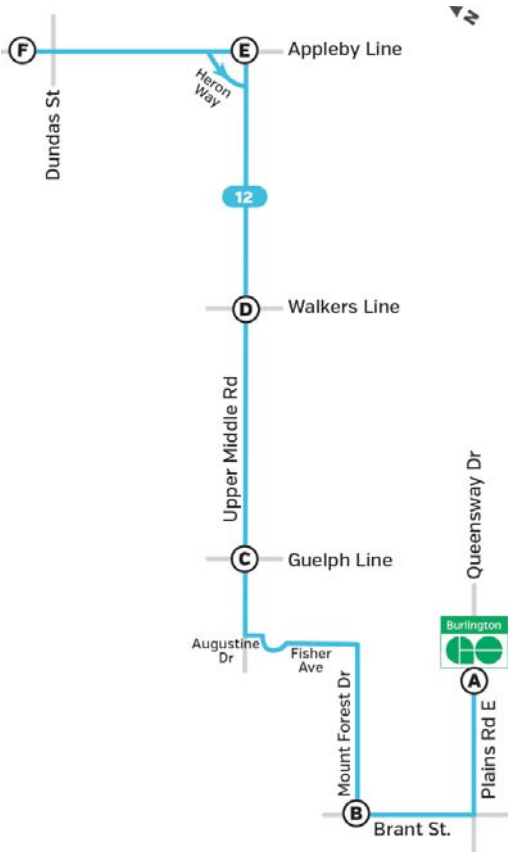

Route 12 Upper Middle

Effective November 4, 2018

Burlingtontransit.ca
905-639-0550
contactbt@burlington.ca
#BurIONTransit

12 Upper Middle

Weekdays to Dundas

Burlington GO Station	Brant St. & Mount Forest Dr.	Upper Middle Rd. & Guelph Line	Upper Middle Rd. & Walkers Line	Upper Middle Rd. & Appleby Line	Dundas St. & Appleby Line
A	B	C	D	E	F
6:25	6:32	6:39	6:45	6:50	6:59
6:55	7:02	7:09	7:15	7:20	7:29
7:25	7:32	7:39	7:45	7:50	7:59
7:55	8:02	8:09	8:15	8:20	8:29
8:25	8:32	8:39	8:45	8:50	8:59
8:55	9:02	9:09	9:15	9:20	9:29
9:25	9:32	9:39	9:45	9:50	9:59
9:55	10:02	10:09	10:15	10:20	10:29
10:25	10:32	10:39	10:45	10:50	10:59
10:55	11:02	11:09	11:15	11:20	11:29
11:25	11:32	11:39	11:45	11:50	11:59
11:55	12:02	12:09	12:15	12:20	12:29
12:25	12:32	12:39	12:45	12:50	12:59
12:55	1:02	1:09	1:15	1:20	1:29
1:25	1:32	1:39	1:45	1:50	1:59
1:55	2:02	2:09	2:15	2:20	2:29
2:25	2:32	2:39	2:45	2:50	2:59
2:55	3:02	3:09	3:15	3:20	3:29
3:25	3:32	3:39	3:45	3:50	3:59
3:55	4:02	4:09	4:15	4:20	4:29
4:25	4:32	4:39	4:45	4:50	4:59
4:55	5:02	5:09	5:15	5:20	5:29
5:25	5:32	5:39	5:45	5:50	5:59
5:55	6:02	6:09	6:15	6:20	6:29
6:25	6:32	6:39	6:45	6:50	6:59
6:55	7:02	7:09	7:15	7:20	7:29
7:55	8:01	8:06	8:10	8:13	8:19
8:55	9:01	9:06	9:10	9:13	9:19
9:55	10:01	10:06	10:10	10:13	10:19